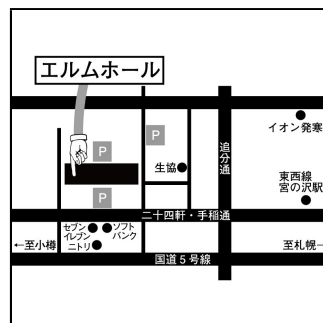

日時：2019年8月27日(火) 10:30-12:30

会場：エルムホール 北海道札幌市手稲区西宮の沢3条2丁目1-8

受講料：ピティナ道央胆振支部会員(☆)...2,500円
(税込) 会員(ELM/ピティナ).....2,800円
一般.....3,000円
☆支部変更・ピティナ新入会承ります

2日間受講の方は
受講金額合計より
500円割引です！

【主催・お申込み・お問合せ先】

ピティナ札幌はまなすステーション

TEL：011-350-1111 FAX：011-350-1115

〒006-0003 北海道札幌市手稲区西宮の沢3条2丁目1-8 (株)エルム楽器 荒木 紫芳

下記の申込書にご記入のうえ、お電話またはFAXにてお申込みください。

ピティナHPからのお申込み(当日支払)も可能です。http://www.piano.or.jp/seminar/list/

地下鉄宮の沢駅より1.3Km。JRバス/中央バス 西宮の沢4条3丁目 下車徒歩2分。無料駐車場完備。